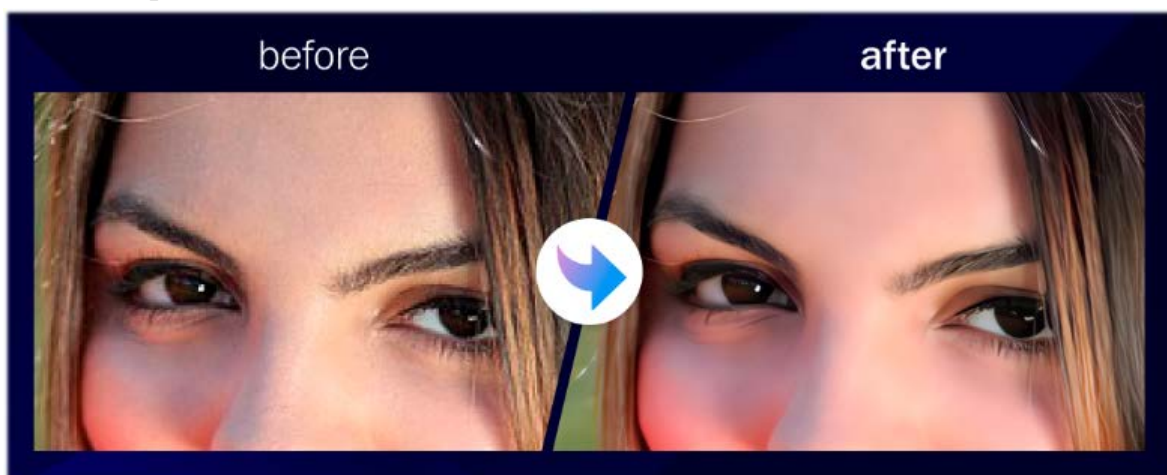

本リリースは、ax 株式会社、株式会社ラディウス・ファイブによる共同発表です。重複して届く場合がございますが、何卒ご了承ください。

Adobe 社が提供するソフトウェア「After Effects®」で使用できる製品です。Windows と macOS に対応しています。今後、Photoshop® Plugin の提供も予定しています。

AI モデルは実写向けの「for Photo」と、イラスト向けの「for Anime」の二種類をラインナップし、アニメーションや CG などの映像をはじめ、実写動画にもご使用いただけます。AI で超解像処理とノイズリダクションを行うことで、世界最高水準の高画質化を実現しました。また、機械学習を活用した超解像処理の特許技術により、より高速に画像を生成することが可能です。

■ 参考画像

「for Photo」