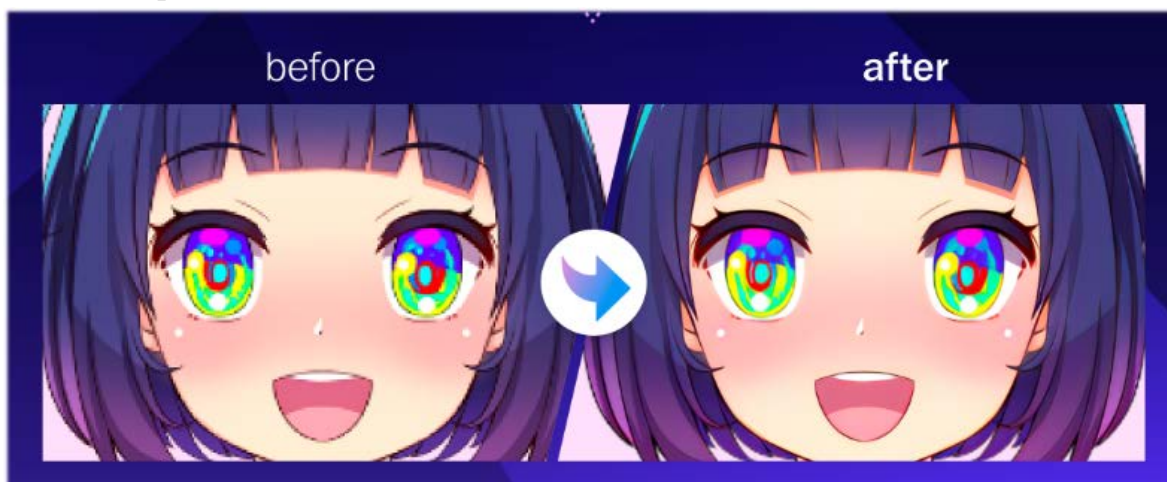

「for Anime」