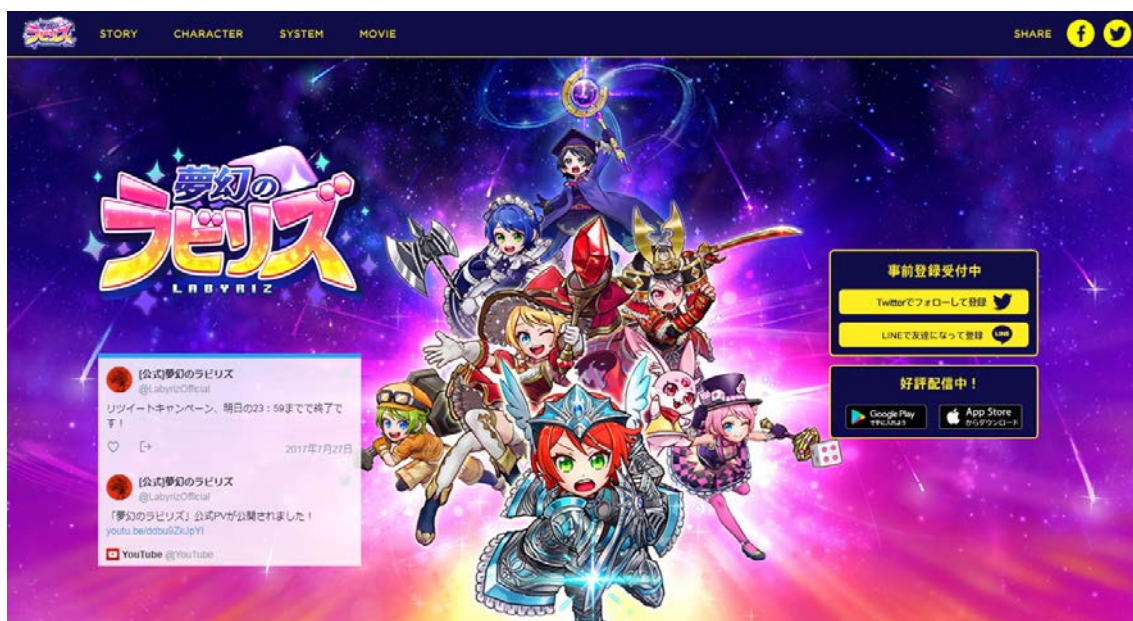

## 新感覚！コスプレ・ダンジョンRPG「夢幻のラビリズ」 本日より配信開始！

株式会社アクセル（本社：東京都千代田区、代表者：松浦一教 以下「アクセル」）は、Android™ 及び iOS 向けコスプレ・ダンジョンRPG「夢幻のラビリズ」の配信を本日（8月1日）より開始することを発表します。また、配信開始を記念してスタートダッシュキャンペーンを開催します。

Android™ 向けダウンロード URL : <https://labyrinth.com/dl/android/>